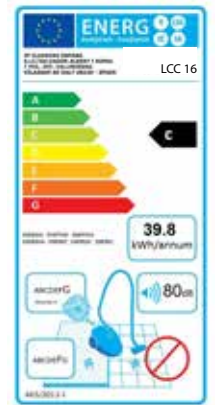

LCC 14
LCC 16

PRODUCTO
FIABLE

ASPIRADORES PROFESIONALES DE POLVO

Modelo		LCC 14	LCC 16
Código		ASDO13094	ASDO13095
RENDIMIENTO			
Uso		POLVO	POLVO
Motor		1	1
Potencia motor de aspiración	W	800	800
Potencia motor de tracción	W	150	150
Voltaje	V	230	230
Elevación del agua	mmH ₂ O	2.500	2.500
Caudal de aire	m ³ /h	83	83
Capacidad del depósito	l	6,5 /plástico	6,5 /plástico
Longitud cable	m	10	10
Anchura superficie limpiadora	mm	350	400
ETIQUETA ENERGÉTICA			
Rendimiento medio	mq/h	600	700
Clase de eficiencia energética		C	C
Consumo anual de energía	kWh/year	39,8	39,8
Nivel de potencia acústica	dB	80	80
Clase de las emisiones de polvo		G	G
Clase de eficiencia de limpieza de moquetas		F	F